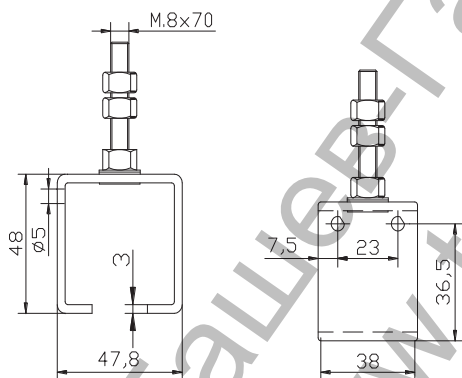

Скоба Estebro® за плъзгаци се врати с горно водене 38x47.8x48 мм, U-40

Designation: U-40 adjustable rail support stainless steel

Family: Trolleys

Material: AISI 316L stainless steel

Description: Component used for the installation of U-60 rails with a height adjustment.

Продукт: [Скоба Estebro® за плъзгаци се врати с горно водене 38x47.8x48 мм, U-40](#)

Категория: [Плъзгаци врати](#)

Бранд: [Estebro®](#)

Категория бранд: [Скоба Estebro®](#)